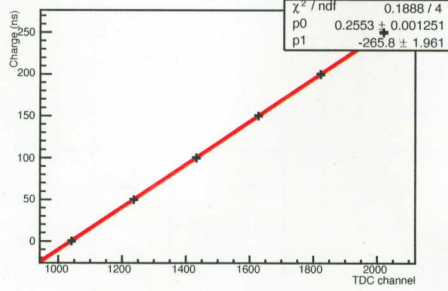

TDC RPC-170 No.005: Calibration 4 ch

TDC RPC-170 No.005: Calibration 5 ch

TDC RPC-170 No.005: Calibration 6 ch

TDC RPC-170 No.005: Calibration 7 ch

記入者

確認者

日付 年 月 日