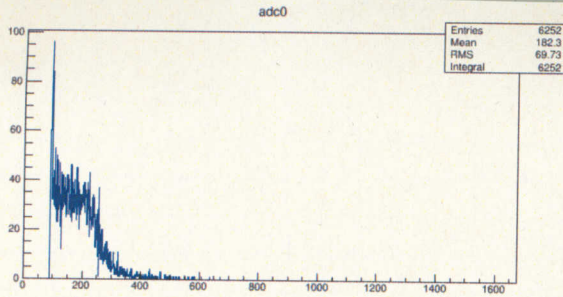

18234

Run 202 のヒストグラム ADC分布  
 Run 181 と比べると、adc 0, 1 の分布が  
 異なり、逆に、adc 2, 3 が変わった!  
 (adc 0, 1: 上流, adc 2, 3: 下流)

18:45

暗箱の傾き補正

+ 上流シンチレータと下流シンチレータを、  
 暗箱の中心で、5cmの~~距離~~  
 程りに近づけた。

19:05

Run 203

Tr	236	191	268	226
Veto	6	4	8	11
	34.2 sec	23.8 sec	37.5 sec	36.4 sec

途中にSTOPを  
 event数 計数なし (押したため数えてない)

Run 204

2058 events

Run 205

ミス

Run 206

178	120	121	209	200	2371 events
10	6	6	8	2	
29.7 sec	26.7 sec	20.1 sec	29.7 sec	23 sec	