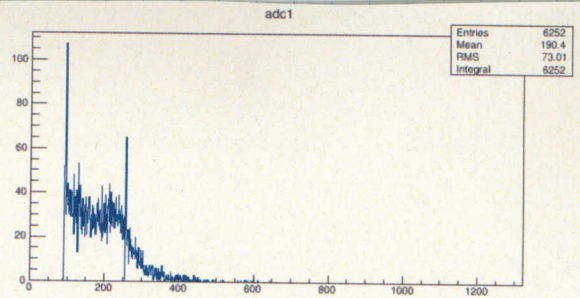

18234

Run 202 のヒストグラム ADC分布  
 Run 181 と比べると、adc 0, 1 の分布が  
 異なり、逆に、adc 2, 3 が変わった!  
 (adc 0, 1: 上流, adc 2, 3: 下流)

18:45

暗箱の傾き補正

+ 上流シンチレータと下流シンチレータを、  
 暗箱の中心で、5cmの~~距離~~  
 程りに近づけた。

19:05

Run 203

Tr	236	191	268	226
Veto	6	4	8	11
	34.2 sec	23.8 sec	37.5 sec	36.4 sec

途中にSTOPを  
 event数 計数なし (押したため数えてない)

Run 204

2058 events

Run 205

ミス

Run 206

178	120	121	209	200	2371 events
10	6	6	8	2	
29.7 sec	26.7 sec	20.1 sec	29.7 sec	23 sec	