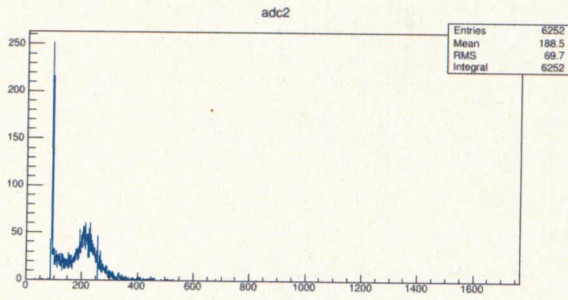

18234

Run 202 のヒストグラム ADC分布  
 Run 181 と比べると、adc 0, 1 の分布が  
 異なり、逆に、adc 2, 3 が変わった!  
 (adc 0, 1: 上流, adc 2, 3: 下流)

18:45

暗箱の傾き補正

+ 上流シンチレータと下流シンチレータを、  
 暗箱の中心で、5cmの~~距離~~  
 程りに近づけた。

19:05

Run 203

Tr	236	191	268	226
Veto	6	4	8	11
	34.2 sec	23.8 sec	37.5 sec	36.4 sec

途中にSTOPを  
 event数 計数なし (押したため数えてない)

Run 204

2058 events

Run 205

ミス

Run 206

178	120	121	209	200	2371 events
10	6	6	8	2	
29.7 sec	26.7 sec	20.1 sec	29.7 sec	23 sec	