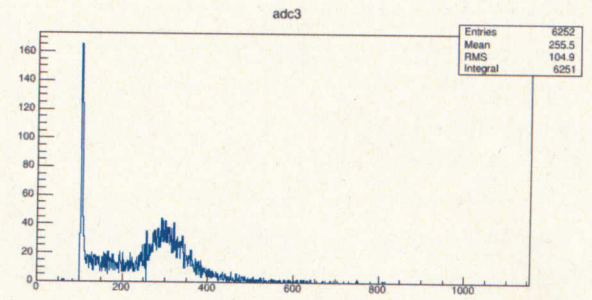

18234

Run 202 のヒストグラム ADC分布  
 Run 181 と比べると、adc 0, 1 の分布が  
 異なり、逆に、adc 2, 3 が変わった!  
 (adc 0, 1: 上流, adc 2, 3: 下流)

18:45

暗箱の傾き補正

+ 上流シンチレータと下流シンチレータを、  
 暗箱の中心で、5cmの~~距離~~  
 程りに近づけた。

19:05

Run 203

Tr	236	191	268	226
Veto	6	4	8	11
	34.2 sec	23.8 sec	37.5 sec	36.4 sec

途中にSTOPを  
 event数 計数なし (押したため数えてない)

Run 204

2058 events

Run 205

ミス

Run 206

178	120	121	209	200	2371 events
10	6	6	8	2	
29.7 sec	26.7 sec	20.1 sec	29.7 sec	23 sec	